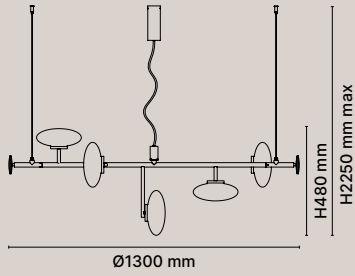

1307-13-1103-DXWE

1307-13-1703-DXWE

1307-20  
HORIZONTAL SUSPENSION

5 vetri Ø200  
5 glasses Ø200

Dettagli  
Details

5× 6W - 3000K  
Dimmable 0-10V  
Cavo / Wire RAL 7013  
IP20

Vetro  
Glass

Bianco acidato /  
Acid-etched white