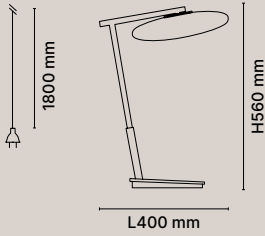

1307-23-1703-DXWE

1307-04  
TABLE

vetro Ø300  
glass Ø300

Dettagli  
Details

6W - 3000K  
Dimmer on cable  
Cavo / Wire RAL 9005  
IP20

Vetro  
Glass

● Bianco acidato /  
Acid-etched white

Struttura metallo  
Metal structure