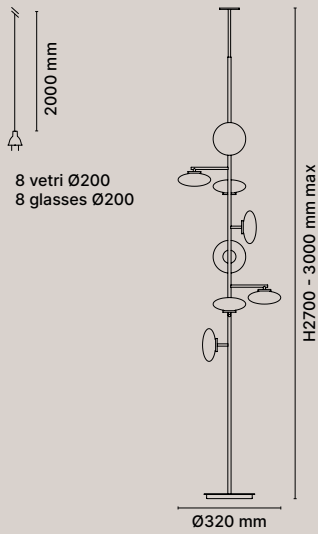

### Dettagli Details

8× 6W - 3000K  
Dimmer on cable  
Cavo / Wire RAL 9005  
IP20