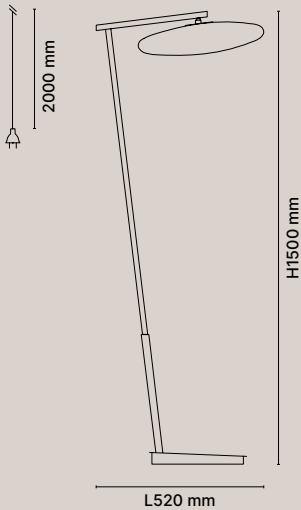

1307-14
FLOOR

vetro Ø400
glass Ø400

Dettagli
Details

12W - 3000K
Dimmer on cable
Cavo / Wire RAL 9005
IP20

Vetro
Glass

● Bianco acidato /
Acid-etched white

Struttura metallo
Metal structure

● Nero opaco / Matt black
● Bronzo spazzolato /
Brushed bronze

Codice
Code

1307-14-1103-DXNE

1307-14-1703-DXNE

12W - 2700K
Dimmer on cable
Cavo / Wire RAL 9005
IP20

● Bianco acidato /
Acid-etched white

● Nero opaco / Matt black
● Bronzo spazzolato /
Brushed bronze

1307-14-1103-DXWE

1307-14-1703-DXWE